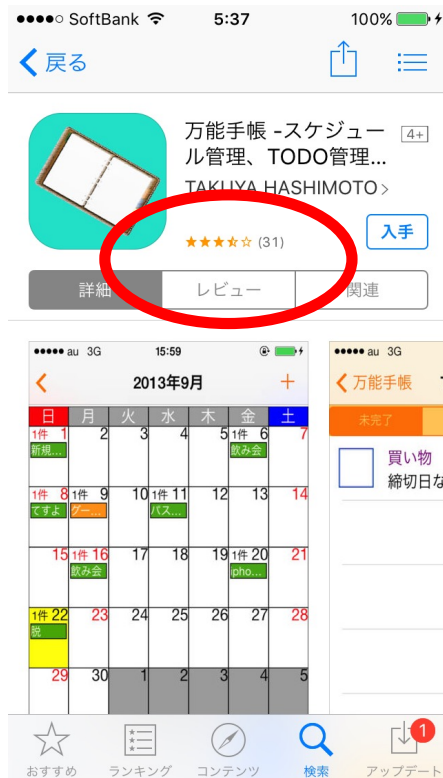

アカウントを作っている方：
Apple IDとパスワードが分かればアプリを入手できます

アカウントを作っていない方：
アカウントを作る必要があります

※本講座ではアカウントの作成についてはお話ししません。

アプリの検索

アップストア (アップル)

検索

App Store

トレンド検索

tik tok

スシロー

ピアノタイル

カメラ

ダイエット

楽天

アプリの検索

Playストア (アンドロイド)

アプリ利用者の評価

ジョルテ-カレンダー&システム手帳・ウィジェット・日記・無料
Jorte Inc.
3+

インストール

アプリ内購入

国内1,000万DL。紙の雰囲気になっけ、使いやすい、見た目の良さにこだわったスケジューラー。
PCとも同期ができ、プライベートや仕事にも便利に活用できます。

アプリを入れる

アプリをダウンロード

- 「入手」→開く（アップル）
- 「インストール」→開く（アンドロイド）