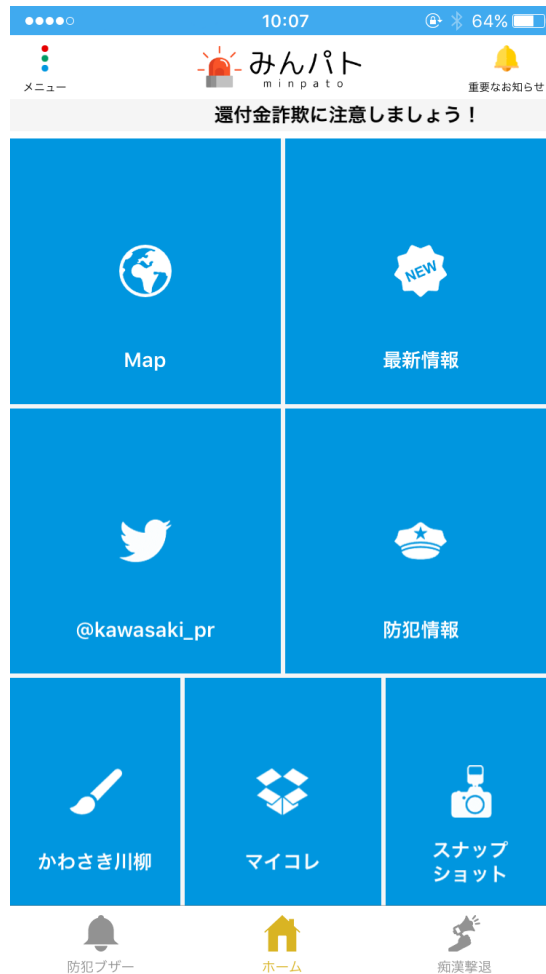

迷わず入れたアプリを削除しましょう

アプリの入れ過ぎ

- アプリを入れ過ぎると・・・
 - ✓ スマホのストレージ容量が減る
 - ✓ 勝手に無駄なデータ通信を行う（可能性）
※多い人で月1GB以上
 - ✓ 不要な通知が増える
 - ✓ バッテリーの減りが早くなる

アプリの入れ過ぎに注意しましょう

かわさきアプリの紹介

川崎市ごみ分別アプリ

ごみ分別に関する様々な
情報を集約

資源物と普通ごみの収集については、月曜日から土曜

かわさき防災アプリ

後ほど
実習します！

かわさき防犯アプリ

後ほど
実習します！

かわさきイベントアプリ

KAWASAKI CITY

川崎市

川崎市内のイベント情報を集約

かわさき子育てアプリ

子育て記録・子育て関連情報
などをまとめたアプリ

成長記録も!

予防接種も!

街の育児情報も!

妊娠から出産、
育児までを
フルサポート

地域とつながる
子育てアプリ

かわさき
子育てアプリ

かわさきTEKTEK

後ほど
実習します！

かわさき市立図書館アプリ

書籍検索、書籍予約
カード登録などが可能

かわさき上下水道アプリ

水道料金の確認
支払い手続きなどが可能

かわさきアプリの使い方

かわさき防災アプリ