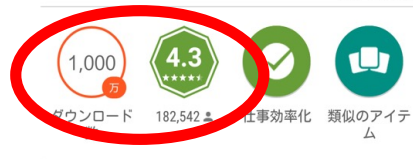

tik tok

スシロー

ピアノタイル

カメラ

ダイエット

楽天

アプリの検索

Playストア (アンドロイド)

アプリ利用者の評価

ジョルテ-カレンダー&システム手帳・ウィジェット・日記・無料
Jorte Inc.
3+

インストール

アプリ内購入

国内1,000万DL。紙の雰囲気になっけ、使いやすい、見た目の良さにこだわったスケジューラー。
PCとも同期ができ、プライベートや仕事にも便利に活用できます。

アプリを入れる

アプリをダウンロード

- 「入手」→開く（アップル）
- 「インストール」→開く（アンドロイド）