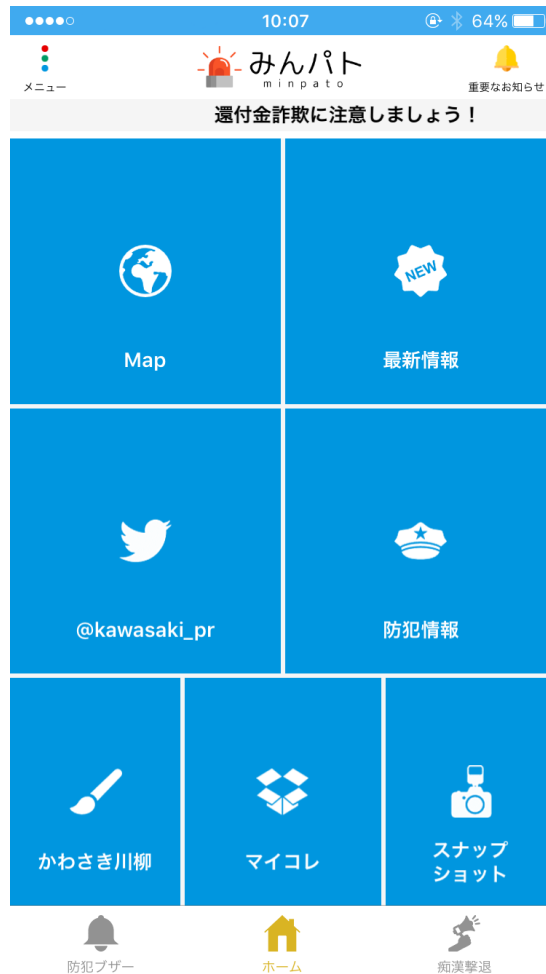

かわさき子育てアプリ

子育て記録・子育て関連情報
などをまとめたアプリ

成長記録も!

予防接種も!

街の育児情報も!

妊娠から出産、
育児までを
フルサポート

地域とつながる
子育てアプリ

かわさき
子育てアプリ

かわさきTEKTEK

後ほど
実習します！

かわさき市立図書館アプリ

書籍検索、書籍予約
カード登録などが可能

かわさき上下水道アプリ

水道料金の確認
支払い手続きなどが可能

かわさきアプリの使い方

かわさき防災アプリ

かわさき防犯アプリ

かわさきTEKTEK

スマホを習慣的に活用するために

特定のアプリを毎日使ってみる

- ・ カレンダーアプリ
 - ・ メモアプリ
 - ・ カメラアプリ
 - ・ 記録アプリ
 - ・ 道具アプリ
 - ・ 趣味アプリ
 - ・ 検索アプリ
 - ・ メールアプリ（LINEなど）
- ・ **かわさきTEKTEK**

友人や家族と一緒にアプリを利用すると**楽しめます！**

まとめ

本日の講座の振り返り